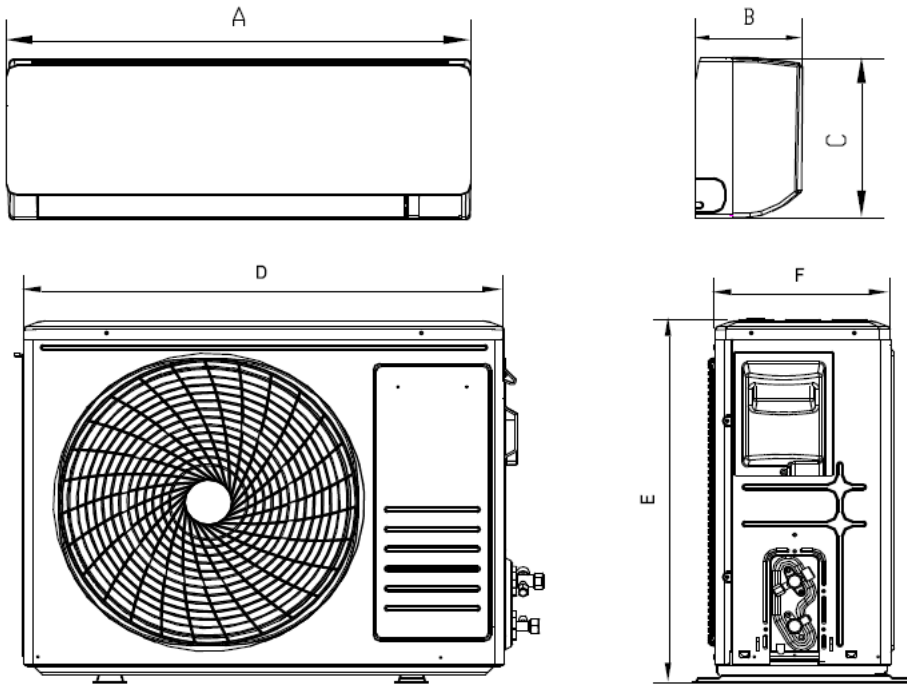

Rysunek techniczny

Tabliczka energetyczna

ALFA 12K WIFI	ALFA 18K WIFI	ALFA 24K WIFI
ALFA 12K SEER: A⁺⁺, 6,5 SCOP: A⁺⁺, 4,6 Power: 3,5 kW Annual energy: 188 kWh/annum Sound power: 50 dB	ALFA 18K SEER: A⁺⁺, 6,3 SCOP: A⁺⁺, 4,7 Power: 5,1 kW Annual energy: 283 kWh/annum Sound power: 53 dB	ALFA 24K SEER: A⁺⁺, 6,5 SCOP: A⁺⁺, 4,6 Power: 6,8 kW Annual energy: 366 kWh/annum Sound power: 54 dB